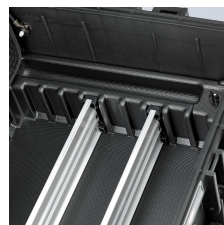

00 21 37

Инструментальный чемодан "Robust45" Elektro 63

предмета

с встроенными колёсиками и выдвижной ручкой

- Чемодан из ударопрочного полипропилена, пригодный для авиaperевозок
- пылеводонепроницаемый
- клапан автоматического выравнивания давления
- термоустойчивость от - 30°C до + 80°C
- приспособление для навесного замка
- Отделение для бумаг; инструментальные панели на 54 кармана и 94 крепёжных петли
- донная часть с замком, алюминиевые разделители для оформления внутреннего пространства по своему усмотрению
- ручки с эргономичными двухкомпонентными чехлами
- с двумя легко вращающимися роликами
- с выдвижной ручкой
- Объём: 45 л
- Нагрузка до 35 кг

С клапаном автоматического выравнивания давления и именованным шильдиком

Алюминиевые разделители для оформления нижнего отсека по своему усмотрению

С отделением для бумаг

Возможны технические изменения и ошибки